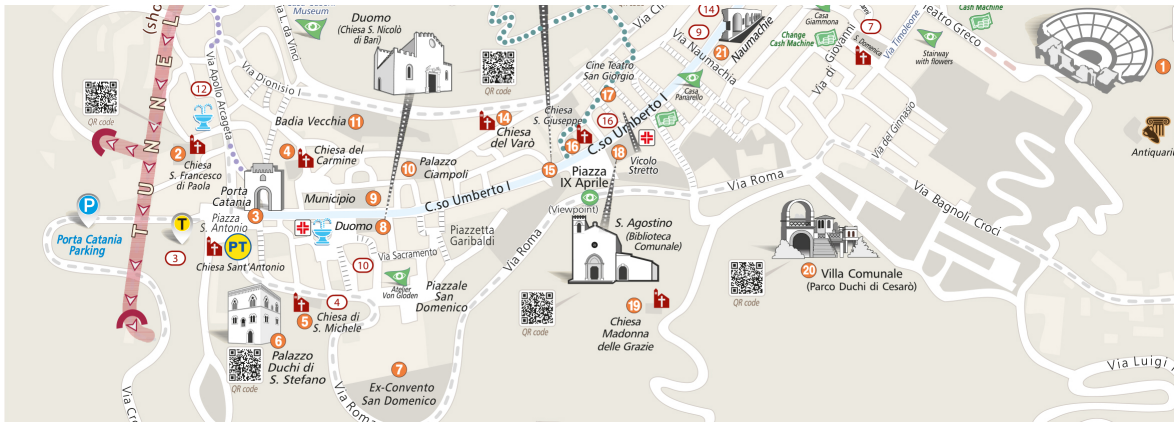

SCHEDA THAT'S TAORMINA MAP

La mappa That's Taormina è una mappa turistica in formato pocket della città di Taormina. Una mappa pratica e completa che guida il turista alla visita delle meraviglie della città del monte Tauro. Realizzata in un formato pratico e tascabile, la mappa è corredata da una grafica sobria, moderna, elegante.

NEW 2024

Le nuovissime Audioguide dei MONUMENTI di Taormina scaricabili con il QR code in versione multilingua

Esclusive audioguide!
I monumenti di Taormina si raccontano.

Nuova edizione 2024

Chiesa
Piazza IX Aprile
(Viewpoint)
S. Agostino (Biblioteca Comune)
Chiesa

That's Taormina
map
L'audioguida sarà disponibile molto presto!

QR CODE AUDIOGUIDE

CARATTERISTICHE MAPPA THAT'S TAORMINA

- 1) Tutti i monumenti più importanti ricostruiti in **grafica vettoriale 3D**;
- 2) **Qr code dei siti e monumenti** più rappresentativi;
- 3) I vari **percorsi trekking** paesistici distinguibili da una tracciatura nei vari colori;
- 4) Una **legenda corredata da icone** che aiuta la localizzazione dei servizi come Taxi, Bus stop, Cash machine, etc;
- 5) Le infotel utility dei servizi **pubblici o d'emergenza**;
- 6) Segnalazione dei più importanti **Cult Places**;
- 7) L'intera programmazione annuale dei più significativi eventi e spettacoli;
- 8) Tutti i contenuti redatti in lingua **inglese e italiano**;